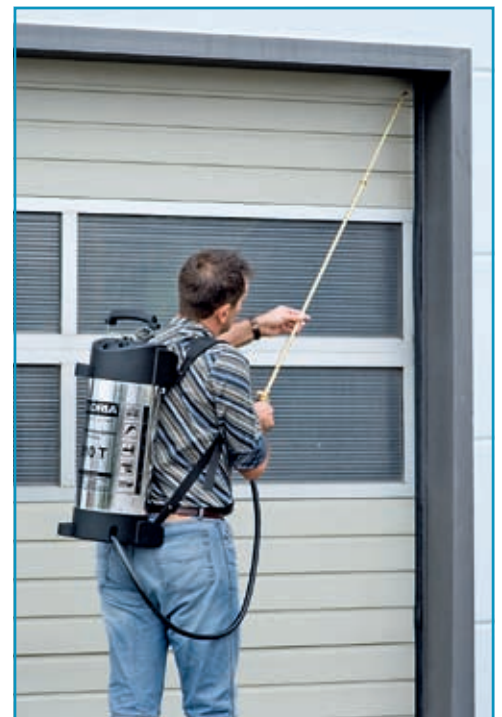

Производительный, сильный и нержавеющий: Благодаря особым свойствам нержавеющей стали, из которой изготовлен бак Вашего прибора, распылитель может использоваться в самых суровых условиях. Благодаря устойчивости к сильным средствам для опрыскивания и сложным рабочим условиям, они часто используются в борьбе с вредителями.